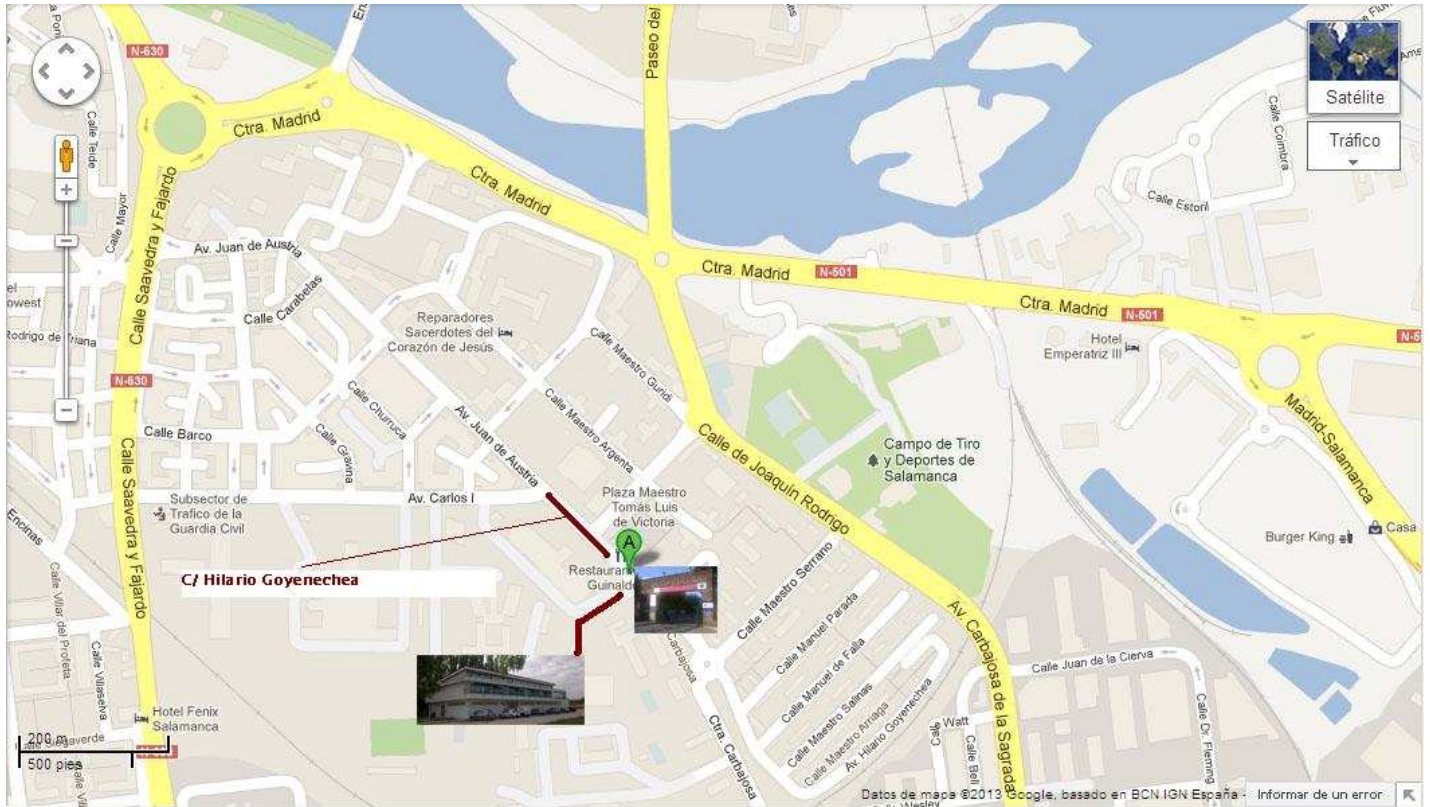

# AULAS DE FORMACIÓN DIPUTACIÓN DE SALAMANCA

(Cómo Llegar)

Entrada al Recinto

**EDIFICIO MULTIFUNCIONAL**  
C/ Hilario Goyenechea 40-Bis  
C.P. 37008 – Salamanca  
Tlfnos: 923 280 445  
923 280 454  
923 280 449